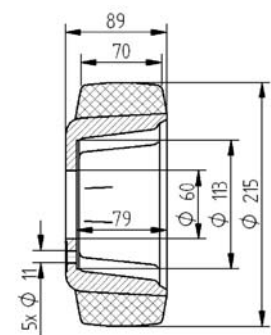

129920/163950

VK CF 215 080 060 5