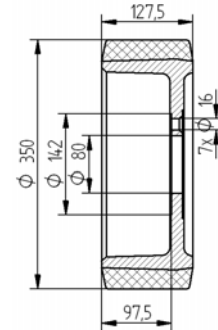

162602/135326/220403

VK CF 350 127 080 7