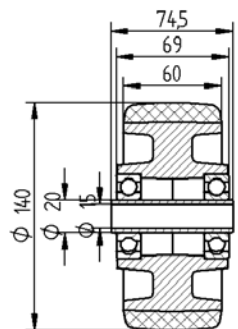

12252

VK CK 140 060 020