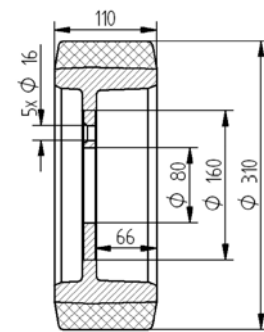

VK CK 300 100 050 M