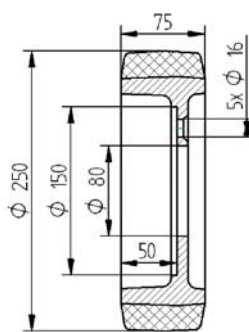

BH CF 215 080 060 5 A