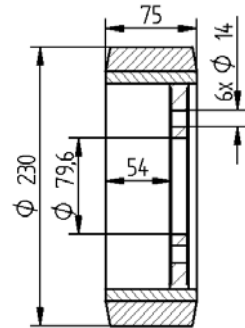

452399016

VK CD 140 060 012 NA

95309393

VK CF 230 070 045 5

Forklift 13

Drive and Guide Wheels

PIMESPO → STILL - WAGNER - SAXBY

13.3