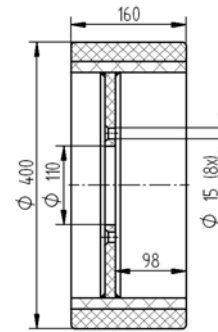

50112525

VL CF 400 160 110 8