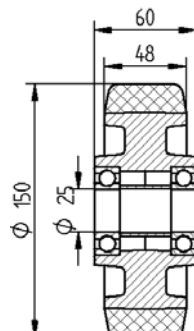

1429933802

VK CK 150 048 025