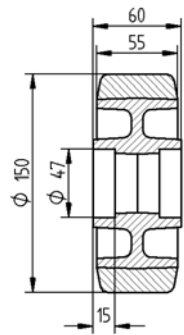

VK CA 125 050 52 15