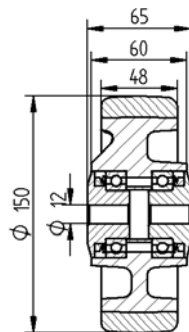

0039903514/0039903515

VK CD 150 048 012 N