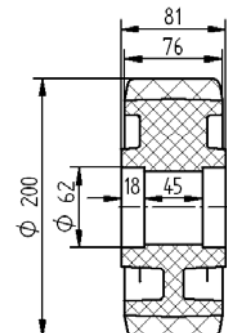

3151606

VK CA 200 076 62 18