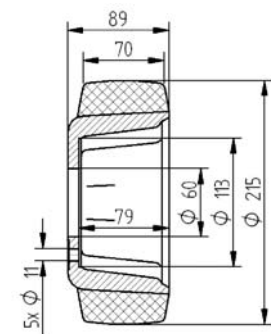

831921 VK 80 shore

VI CF 215 080 060 5