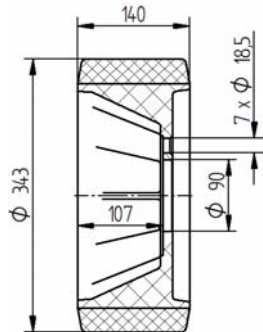

JUNGHEINRICH 50429920

VK CF 343 140 090 7 F