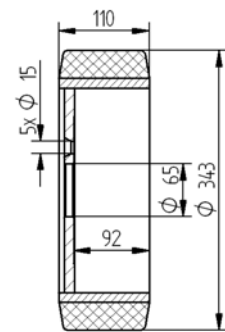

VK CF 250 075 080 4