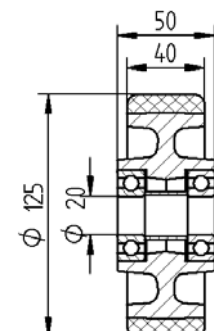

71341880

VK CK 125 040 020 A