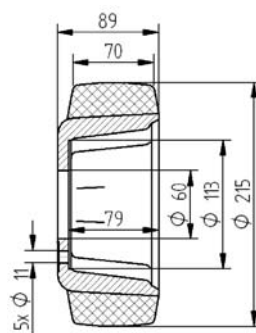

BT - TOYOTA → BT - TOYOTA

13.3

832473 PB 75 shore

BH CF 215 080 060 5 B

137586

VK CA 300 100 90 28

831845 ALU PB 75 shore

BH CF 215 080 060 5 A