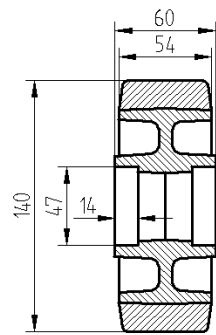

27885160

VK CA 140 054 47 14