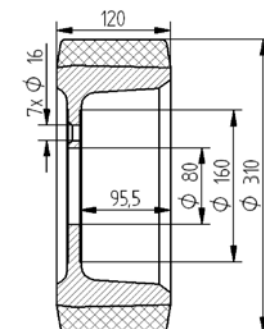

VK CF 310 110 080 5 A

VK CF 310 120 080 7