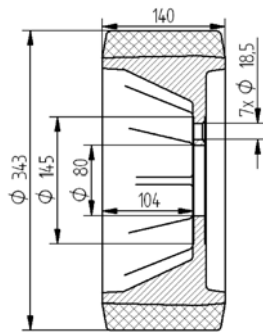

13.3

Guide and Drive Wheels

JUNGHEINRICH → PIMESPO

50262633

VK CF 343 114 090 7 F

63145790

VK CA 343 145 90 23

50030525/63145890