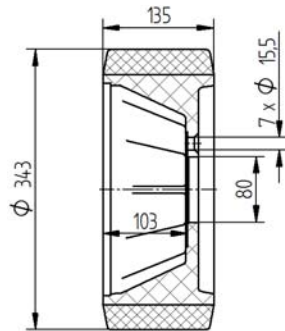

9815054219

VK CF 343 135 080 7 F