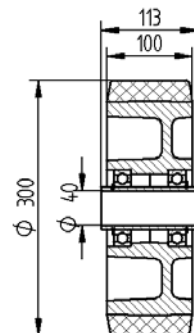

BT - TOYOTA → BT - TOYOTA

13.3

832473 PB 75 shore

BH CF 215 080 060 5 B

137586

VK CA 300 100 90 28

831845 ALU PB 75 shore

BH CF 215 080 060 5 A