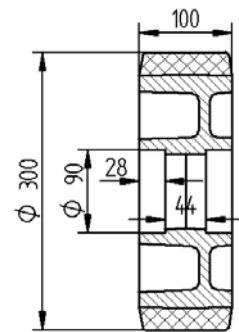

BT - TOYOTA → BT - TOYOTA

13.3

832473 PB 75 shore

BH CF 215 080 060 5 B

137586

VK CA 300 100 90 28

831845 ALU PB 75 shore

BH CF 215 080 060 5 A