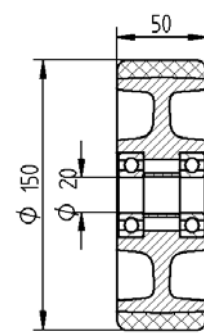

VK TK 085 100 020 G

13

Forklift

13.3

Drive Wheels and Guide Wheels

BT - TOYOTA → BT - TOYOTA

827310

VK CK 125 038 020)