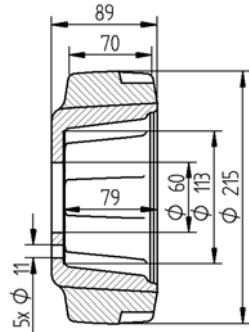

BT - TOYOTA → BT - TOYOTA

13.3

832473 PB 75 shore

BH CF 215 080 060 5 B

137586

VK CA 300 100 90 28

831845 ALU PB 75 shore

BH CF 215 080 060 5 A