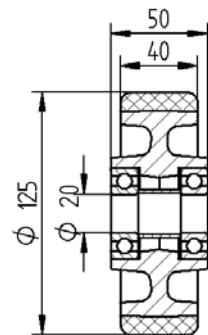

134698

VK CK 125 040 020 A