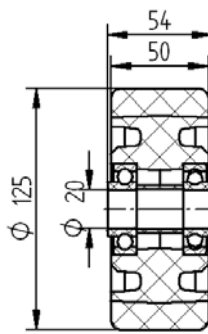

171999

VK CK 125 050 020 VA