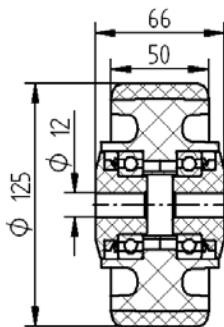

0039903517

VK CD 125 050 012 N