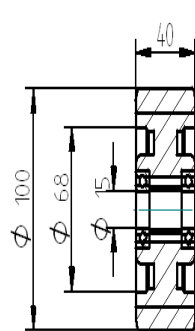

JUNGHEINRICH

27634540

VK CK 100 040 015