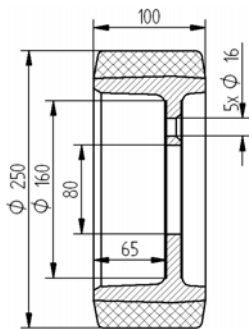

VK CF 250 075 080 5

VK CF 250 100 080 5 B