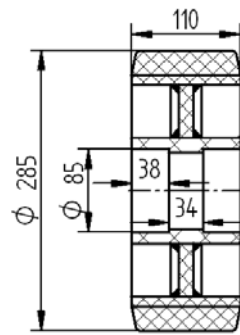

VK CA 260 068 62 16

VK CA 285 110 85 38