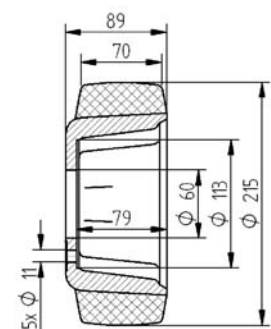

831369 PB 75 shore

BH CF 215 080 060 5