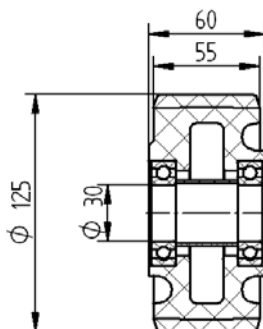

811802

VK CK 125 055 030 S