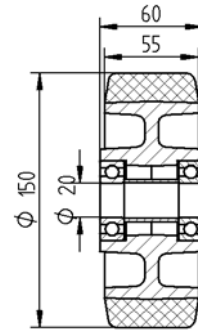

VK CK 125 040 020 A

13

Forklift

13.3

Drive and Guide Wheels

JUNGHEINRICH → JUNGHEINRICH

63192080

VK CA 125 150 52 18