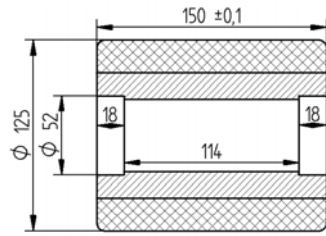

VK CK 125 040 020 A

13

Forklift

13.3

Drive and Guide Wheels

JUNGHEINRICH → JUNGHEINRICH

63192080

VK CA 125 150 52 18