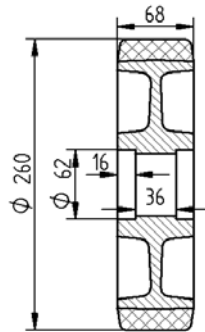

VK CS 245 080 036

060477

VK CK 150 055 025

078120

VK CF 250 075 080 4

Forklift 13

Drive Wheels and Guide Wheels 13.3

ATLET → BT - TOYOTA